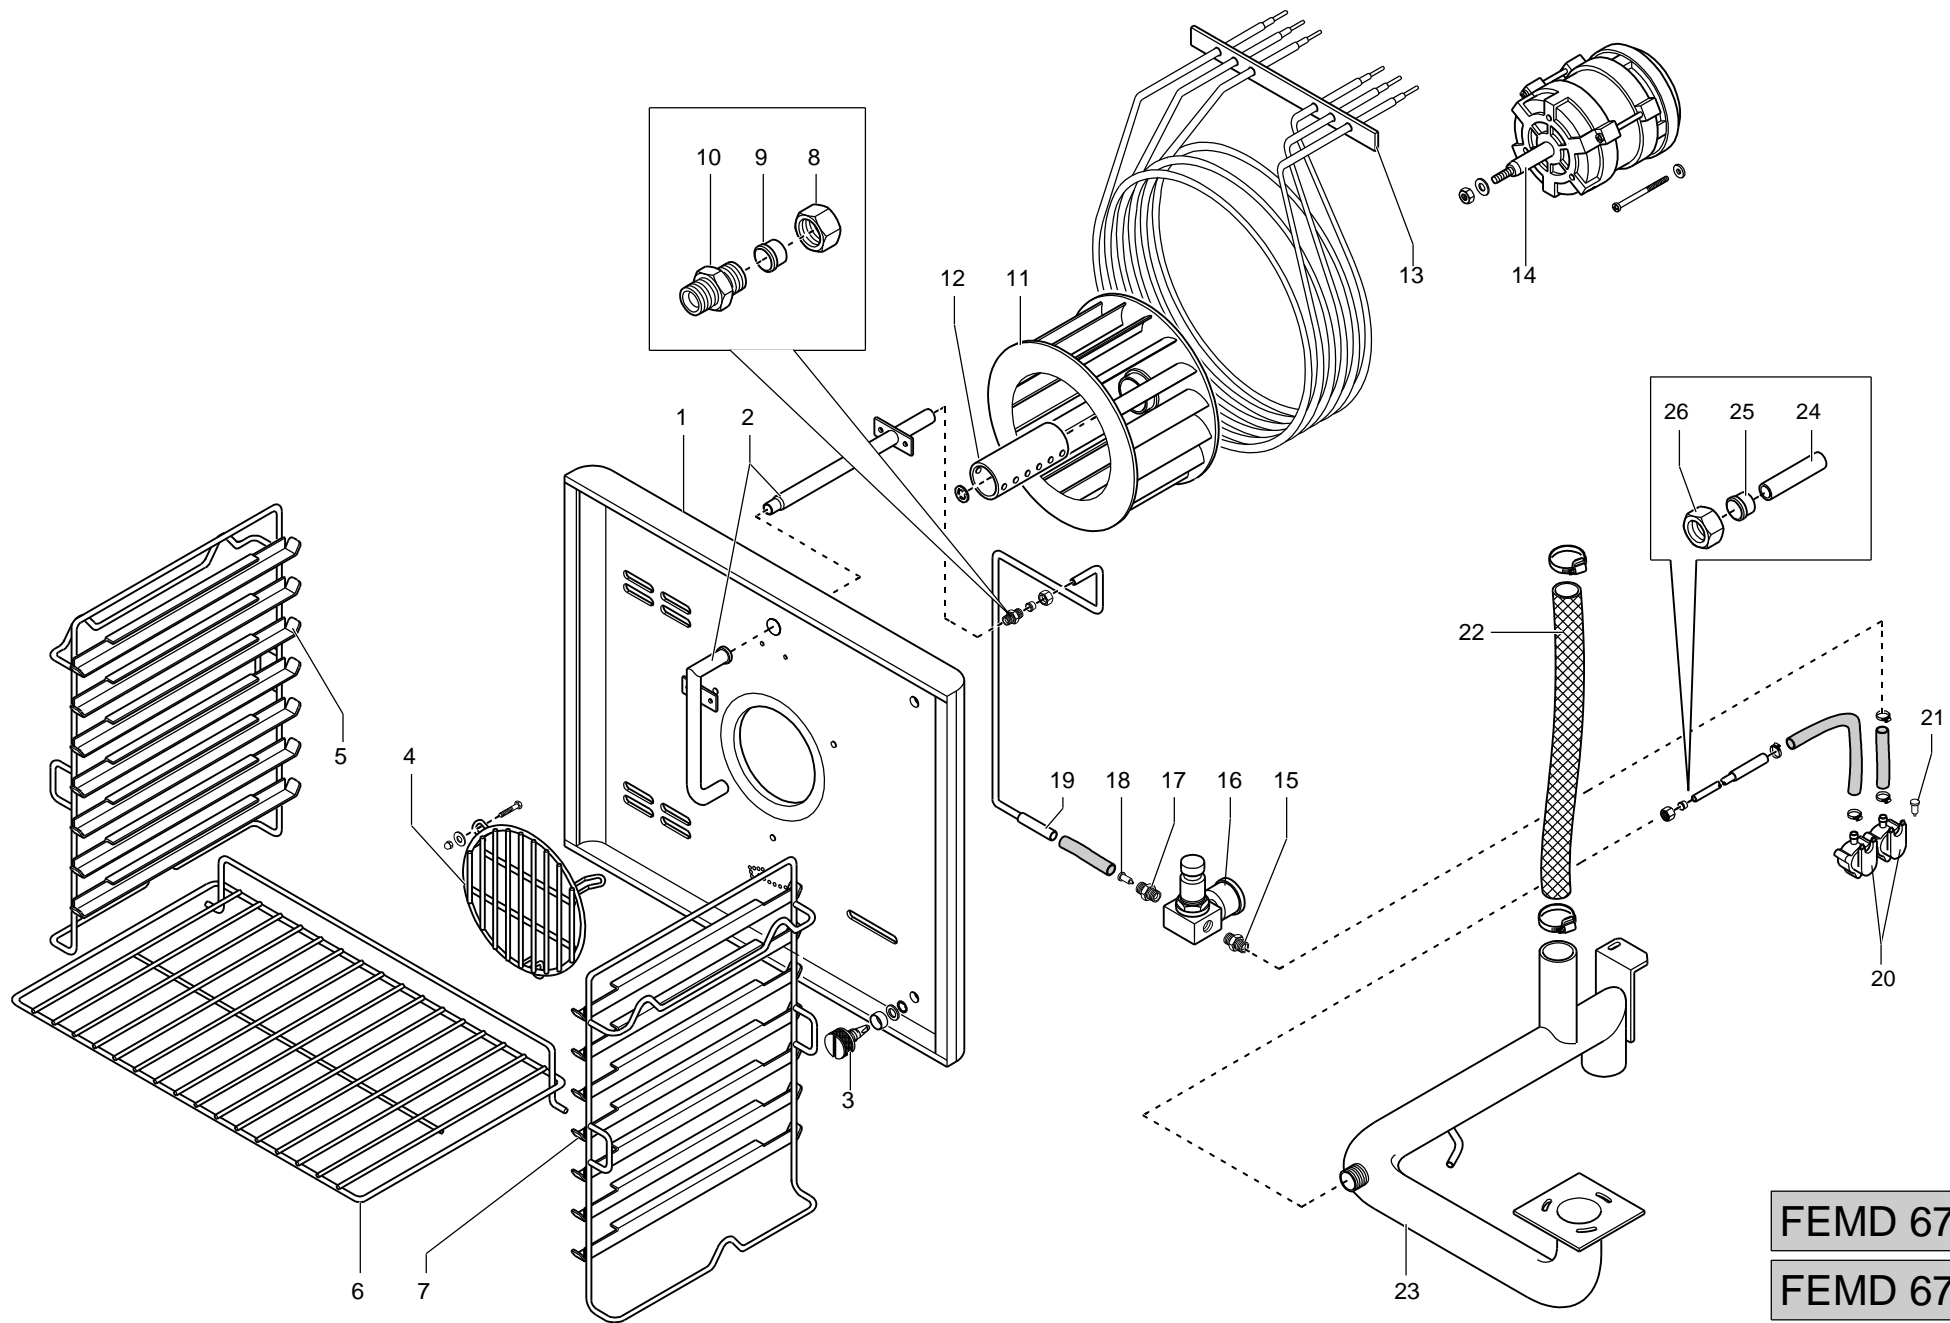

○ = RICAMBI CONSIGLIATI - RECOMMENDED SPARE PARTS

FEMD 67

FEMD 67 SC

FORNI 2004

TAV. 740

TAVOLA	POS.	CODICE	ITALIANO	FRANCESE	INGLESE	TEDESCO
FORNI TAV. 740	1	PAFOC00625	CONV.ARIA	CONVOYEUR	FAN	VENTILATOR
FORNI TAV. 740	2	RTFOC00408	TU.UMIDIFICATORE	HUMIDIFICATEUR	HUMIDIFIER	BEFEUCHTER
FORNI TAV. 740	3	RTFOC00334	AT.RAPIDO	ATTAQUE RAPIDE	CONNECTION	SCHNELLANSCHLUSS
FORNI TAV. 740	4	RTFOC00174	GRIGLIA PROT.VENT.	GRILLE DE PROTECTION	GRILL IMPELLER PROTECTION	SCHUTZGITTER SCHORNSTEIN
FORNI TAV. 740	5	RTFOC00613	GRIGLIA LAT.SX	GRILLE LATÉRALE GAUCHE	GRILL SIDE LEFT	GRILL SEITE LINKS
FORNI TAV. 740	6	RTFOC00175	GRIGLIA FORNO GN 1/1	GRILLE DU FOUR GN 1/1	GRILL OVEN GN 1/1	GRILL HERD GN 1/1
FORNI TAV. 740	7	RTFOC00612	GRIGLIA LAT.DX	GRILLE LATÉRALE DROIT	GRILL SIDE RIGHT	GRILL SEITE RECHTS
FORNI TAV. 740	8	RTFOC00020	CALOTTA UMIDIF.	ECROU	NUT	MUTTER
FORNI TAV. 740	9	RTCU900018	BICONO D.6	BICONE POUR TUBE Ø 6	BICONE FOR PIPE Ø 6	ZWEIKEGEL Ø 6
FORNI TAV. 740	10	RTFOC00557	INIET.UMIDIF. D.1.5	INJECTEUR HUMIDIFICATEUR	INJECTOR HUMIDIFIER	EINSPRITZER BEFEUCHTER
FORNI TAV. 740	11	161275	GIRANTE VENT.6G D.220 P.R. 50HZ	MOBILE 50HZ	IMPELLER 50HZ	LAUFRAD 50HZ
FORNI TAV. 740	12	RTFOC00437	NEBULIZZATORE	NÉBULISATEUR	DISTRIBUTOR	ZERSTÄUBER
FORNI TAV. 740	(13)	RTFOC00433	RESISTENZA	RESISTANCE	RESISTANCE	WIDERSTAND
FORNI TAV. 740	14	RTFOC00011	MOTORE	MOTEUR	MOTOR	MOTOR
FORNI TAV. 740	15	RTFOC00626	RACCORDO P/GOMMA	RACCORD SOUPLE	UNION RUBBER	ANSCHLUSS GUMMI
FORNI TAV. 740	16	RTFOC00624+RTFOC00625	REGOLATORE DI PRESSIONE + MANOMETRO	REGULATEUR PRESSION + MANOMÈTRE	PRESSURE REGULATOR + MMANOMETER	DRUCKREGLER + SICHERHEITSVENTIL
FORNI TAV. 740	18	RTFOC00120	REGOLATORE DI PORTATA ROSSO 0,25 L/MIN	REGULATEUR DE PORTÉE ROUGE	RED FLOWREGULATOR	ROTE DURCHSTRÖMUNGSREGLER
FORNI TAV. 740	19	RTFOC00749	TU.AL.ACQ.UMIDIF.	TUYAU HUMIDIFICATEUR	PIPE HUMIDIFIER	ROHR BEFEUCHTER
FORNI TAV. 740	(20)	RTFOC00203	ELETTROVALVOLA	SOUPAPE	ELECTRIC VALVE	ELEKTROVENTIL
FORNI TAV. 740	21	RTFOC00726	REGOLATORE DI PORTATA VERDE 0,45 L/MIN	REGULATEUR DE PORTÉE VERTE	GREEN FLOWREGULATOR	GRÜNE DURCHSTRÖMUNGSREGLER
FORNI TAV. 740	22	161508	TUBO GOMMA	TUBE EN CAOUTCHAUC	RUBBER PIPE	ROHR GUMMI
FORNI TAV. 740	23	161210	RAMPA SC.COND.INF.	RAMPE DU DÉCHARGEMENT EAU	RAMP WATEROUTLET	RAMPE WASSERABFLUSS
FORNI TAV. 740	24	161533	TU.AB.VAPORI	TUYAU DÉTACHEMENT VAPEUR	PIPE STEAM	ROHR DAMPF
FORNI TAV. 740	25	RTCU900012	BICONO D.10	BICONE D.10	DOUBLE CONE D.10	DOPPELKONUS D.10
FORNI TAV. 740	26	RTCU900013	CALOTTA D10	ECROU D10	NUT D10	MUTTER D10