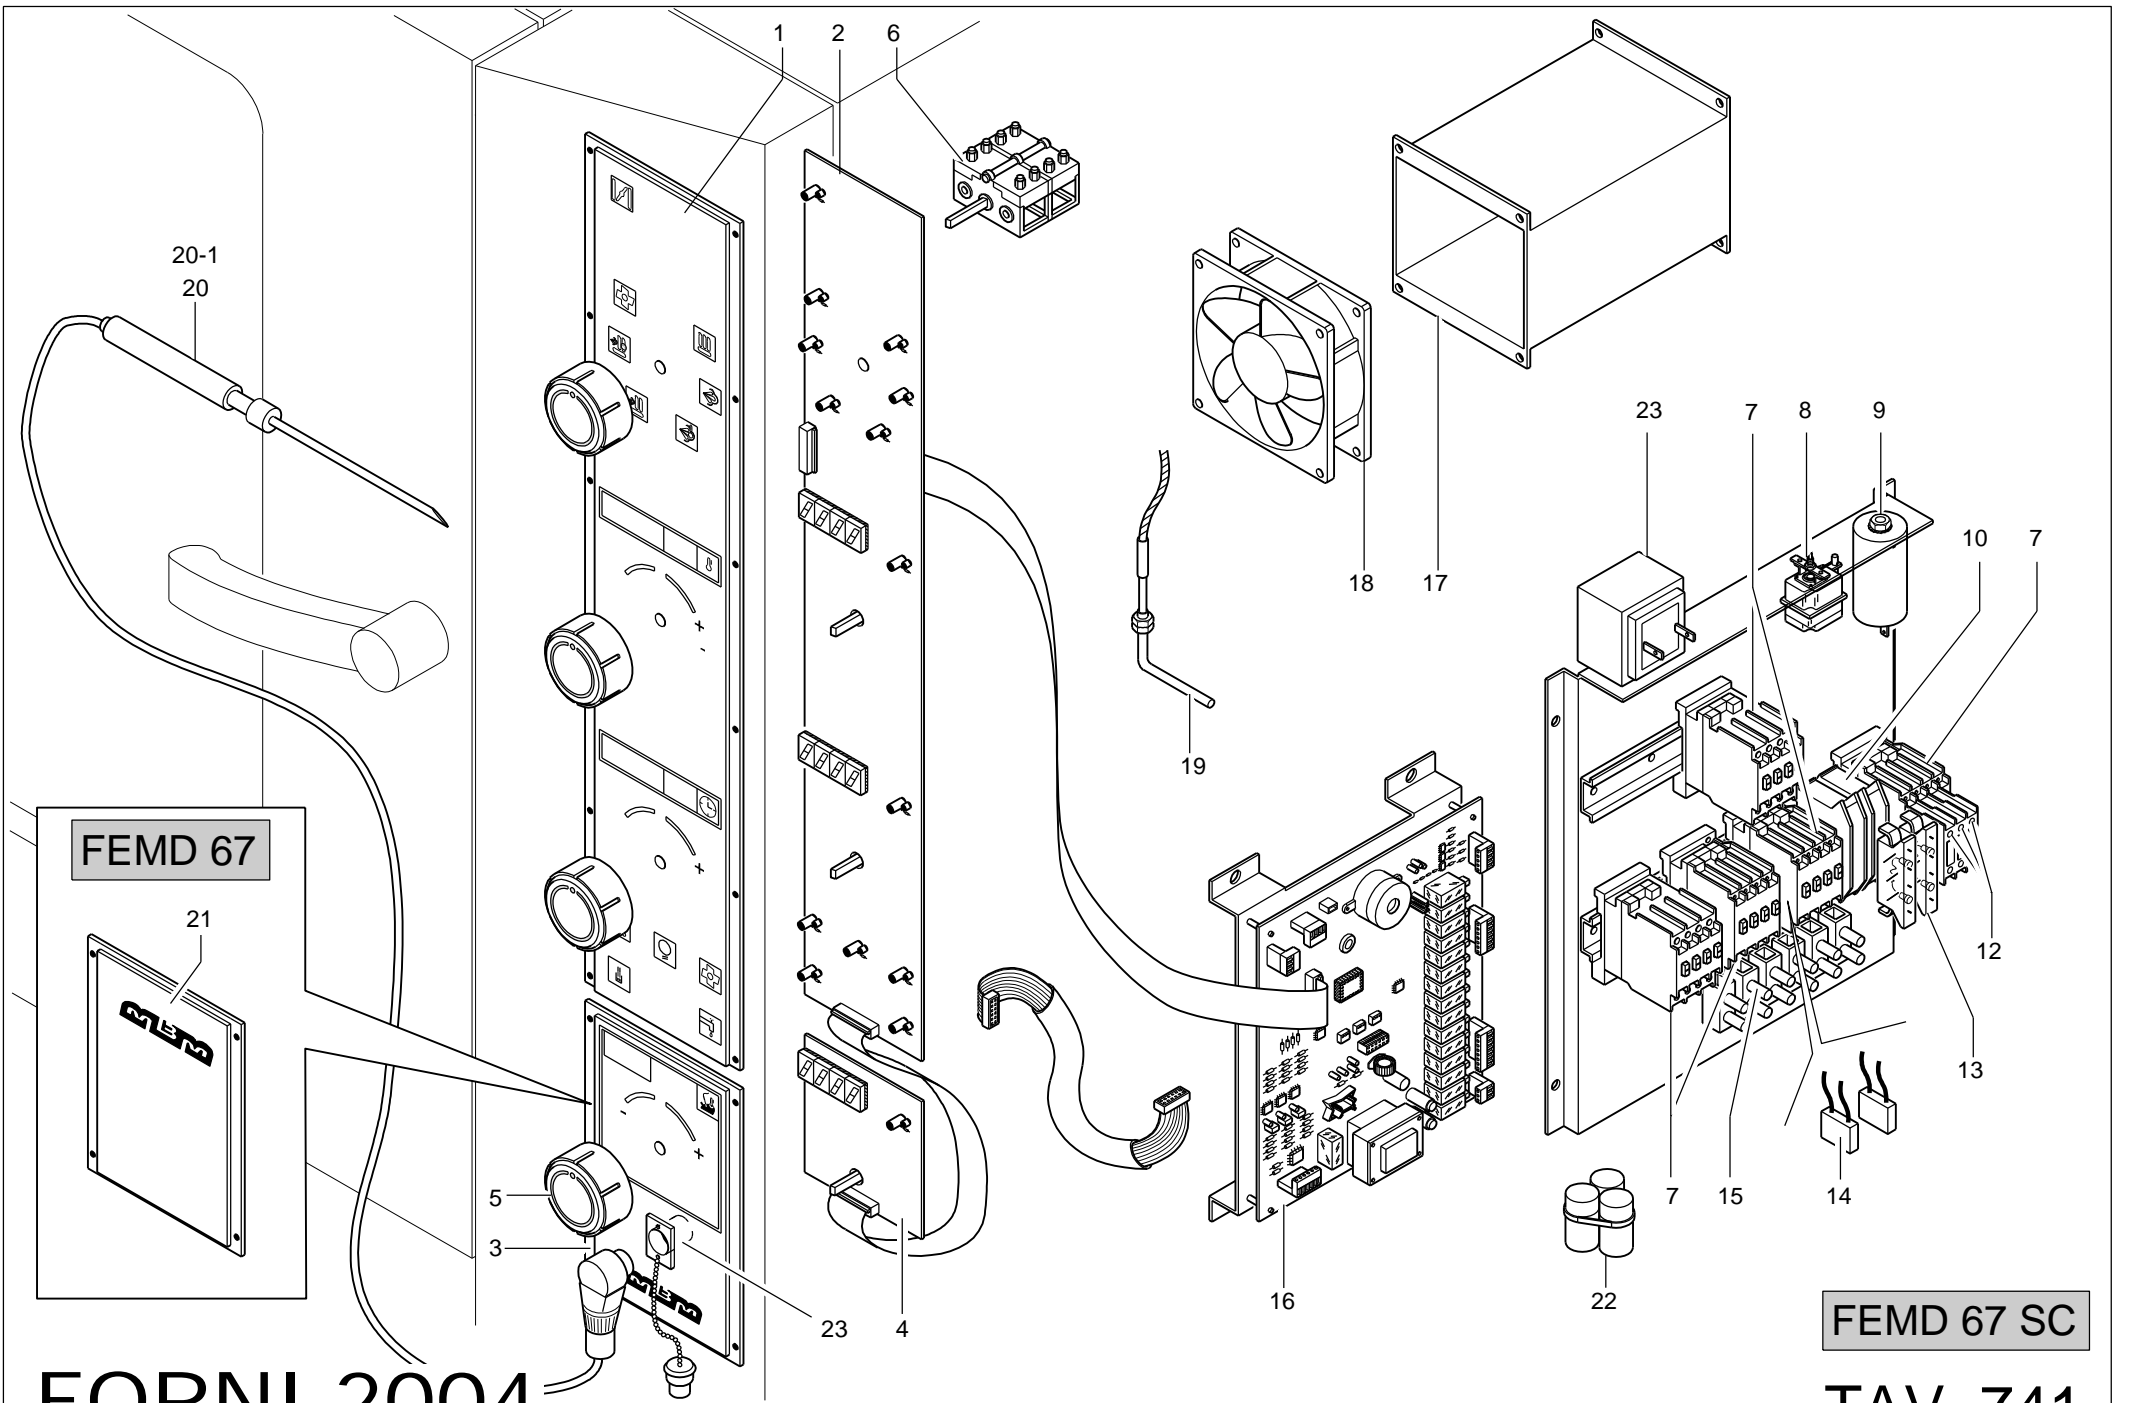

FORNI 2004

TAV. 741

TAVOLA	POS.	CODICE	ITALIANO	FRANCESE	INGLESE	TEDESCO
FORNI TAV. 741	1	164764	MASCHER.CRUS. FRONT.	MASQUE FRONTAL	COVER FRONTAL	ABDECKUNGVORNE
FORNI TAV. 741	2	RTFOC00672	SCHEDA DISPLAY	CARTE DISPLAY	SCHEME DISPLAY	SCHALTPLAN DISPLAY
FORNI TAV. 741	3	164766	MASCHER.CRUS. SONDA	MASQUE SONDEUSE	COVER PROBE	ABDECKUNGSONDE
FORNI TAV. 741	4	RTFOC00673	SCHEDA SONDA	SCHEDA EL. SONDE	SCHEME EL. PROBE	SCHALTPLAN EL. SONDE
FORNI TAV. 741	5	164761	MANOPOLA	BOUTON	KNOB	DREHGRIFF
FORNI TAV. 741	(6)	RTFOC00669	COMM.	COMMUTATEUR	COMMUTATOR	KOMMUTATORGRIFF
FORNI TAV. 741	7	164608	RELAIS	RELAIS	RELAY	RELAIS
FORNI TAV. 741	(8)	RTFOC00483	T.L. T350	THERMOSTAT LIMITEUR	THERMOSTAT LIMIT. OVEN	LIMIT THERMOSTAT
FORNI TAV. 741	9	RTFOC00053	CONDENSATORE	CONDENSATEUR	CONDENS. MOTOR	CONDENS. MOTOR
FORNI TAV. 741	10	RTFOC00048	P/FUSIBILE	PORTE-FUSIBLES	FUSE HOLDER	SICHERUNGSHALTER
FORNI TAV. 741	11	161284	TRASFORMATORE W20	TRANSFORMATEUR	TRASFORMATOR	TRASFORMATOR
FORNI TAV. 741	12	RTFOC00789	CONTATTI A.	AUXILIARIE CONTACT	AUXILIARY CONTACT	HILFSANSCHLÜSSE
FORNI TAV. 741	13	RTFOC00284	FUSIBILE 6,3 A	FUSIBLE 6,3 A	FUSIBLE 6,3 A	SICHERUNG 6,3 A
FORNI TAV. 741	14	RTFOC00023	A/DISTURBO	ANTI-PERTURBATION	ANTIJAMMING FILTER	FILTER A/STÖRUNG
FORNI TAV. 741	15	RTBF900045	MORSETTIERA	GROUPE DE CONNECTION 6 POLES	TERMINAL BLOCK 6 POLES	KLEMMBRETT 6 POLIG
FORNI TAV. 741	16	RTFOC00671	SCHEDA POTENZA	CARTE DE PUISSANCE	POWER SCHEME	SCHALTPLAN POTENZ
FORNI TAV. 741	17	GAFOC00246	AS.CONV.CALORE	CONVOYEUR	FAN	UMWÄLZER
FORNI TAV. 741	18	RTFOC00254	VENT.CALORE	VENTILATEUR CHALEUR	HEATFAN	WÄRMEVENTILATOR
FORNI TAV. 741	19	RTFOC00321	TERMOCOPPIA CAMERA	THERMOCOUPLE	THERMOELEMENT	THERMOELEMENT
FORNI TAV. 741	20	161390	SONDA CUORE Ø4	SONDE Ø4	PROBE Ø4	SONDE Ø4
FORNI TAV. 741	20-1	161389	SONDA CUORE Ø2	SONDE Ø2	PROBE Ø2	SONDE Ø2
FORNI TAV. 741	21	164765	MASCHER.CRUS. NEUTRA	MASQUE NEUTRE	COVER NEUTRA	ABDECKUNG NEUTRAL
FORNI TAV. 741	22	RTFOC00312	A/DISTURBO	ANTI-PERTURBATION	ANTIJAMMING FILTER	FILTER A/STÖRUNG
FORNI TAV. 741	23	161391	CONNETTORE SONDA FCB	ATTAQUE SONDE	PROBE CONNECTION	SONDESCHLUB

○ = RICAMBI CONSIGLIATI - RECOMMENDED SPARE PARTS